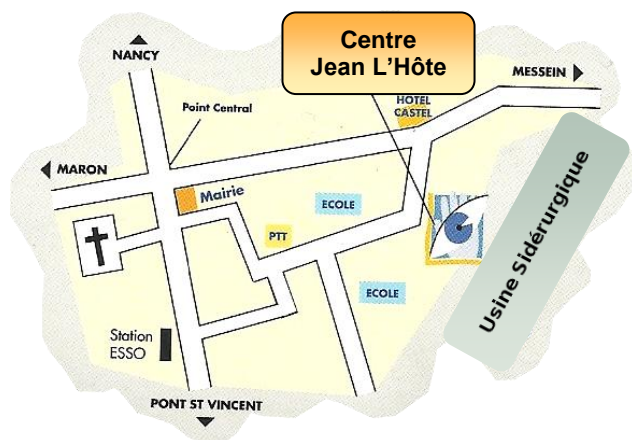

MOYEN D'ACCES

Neuves-maisons est situé à 10mn de Nancy, vers le sud.
Pour y parvenir en voiture, autoroutes A31 ou A33.

VILLE DE NEUVES-MAISONS

CONFERENCE DE M. PIERRE MENES

« Les Médias et le Sport »

L'impact des médias sur la performance sportive